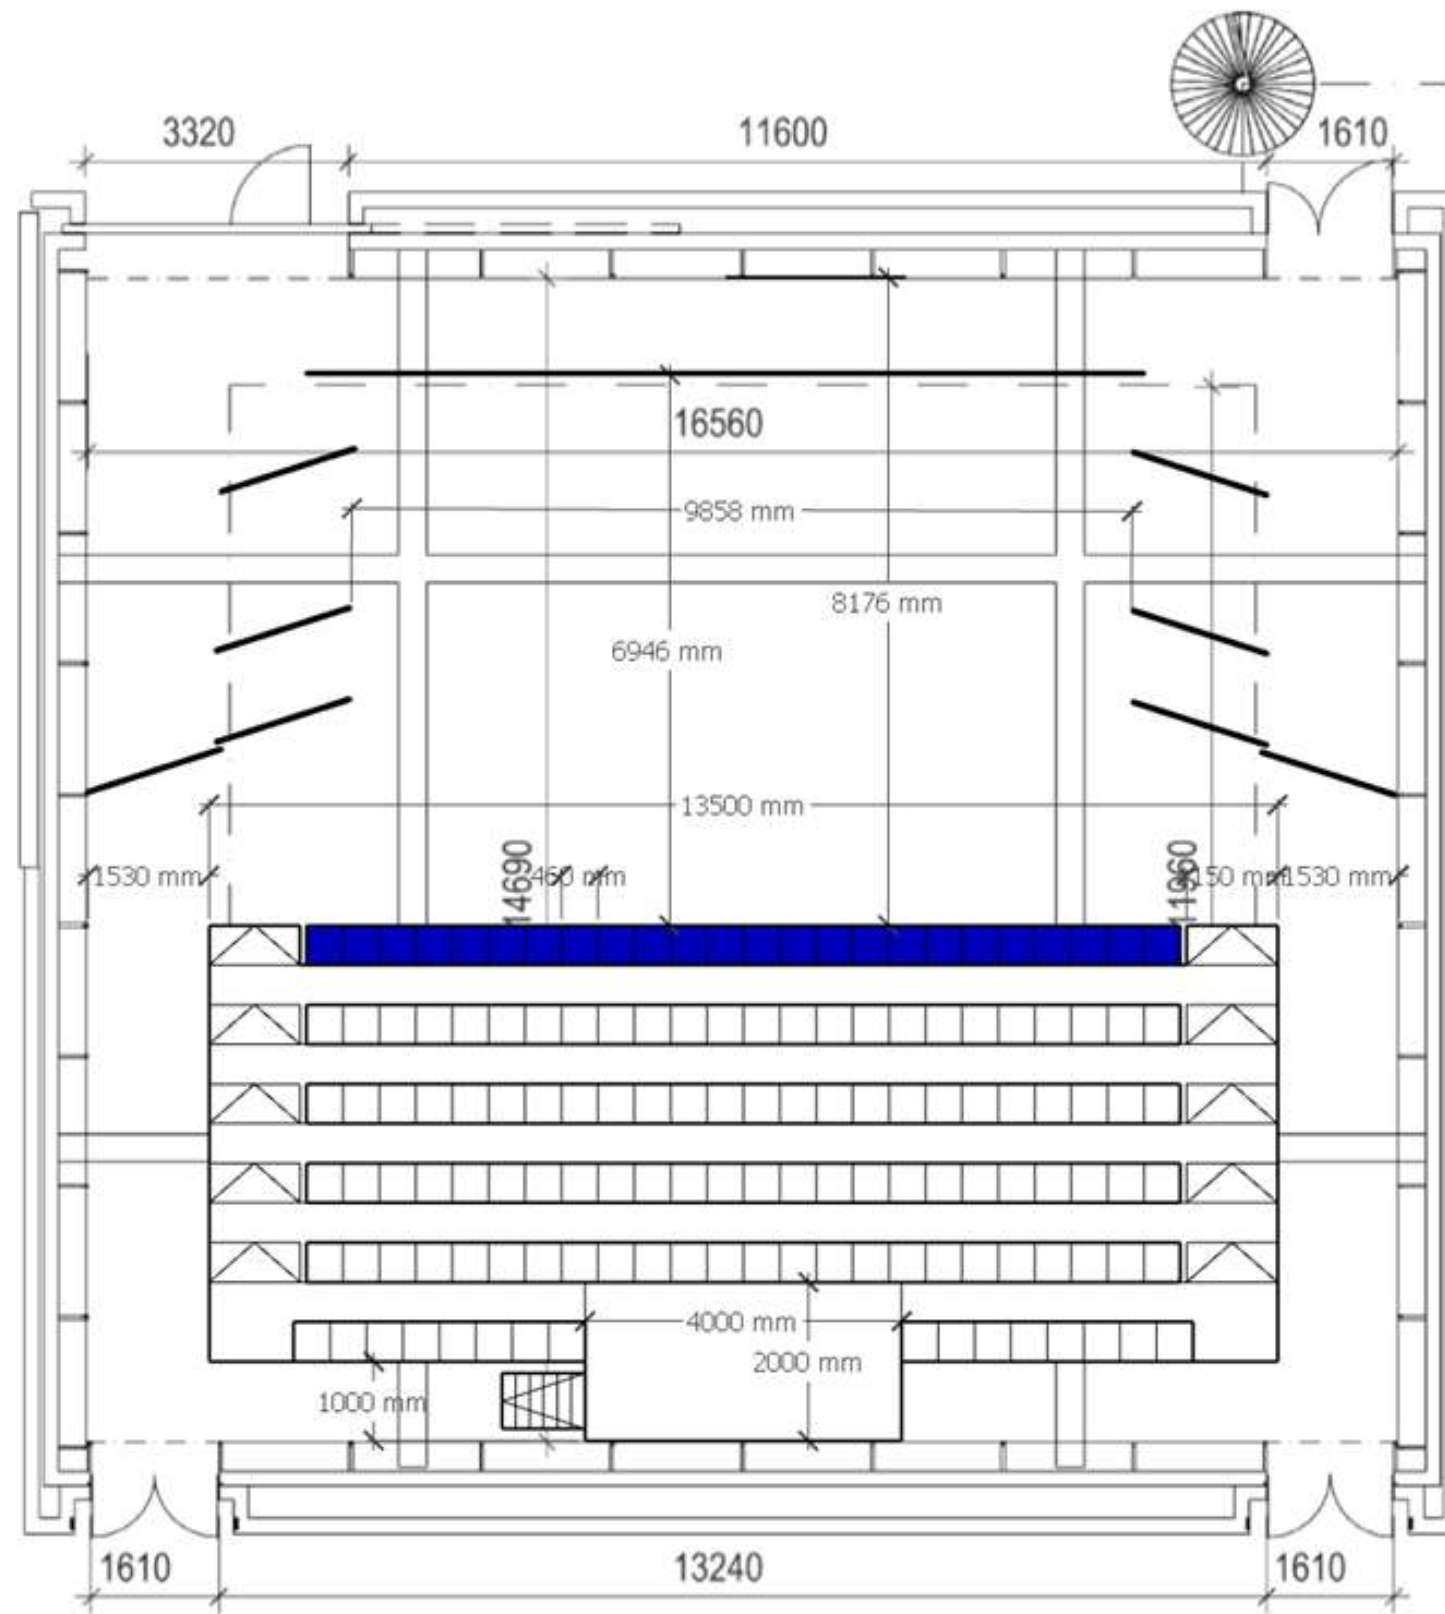

# PIENI NÄYTTÄMÖ

Pienen näyttämön katsomo kattaa **160** paikkaa. Lattialla on kaksi istuinriviä, loput rivit ovat nousevia. Katsomon koko on myös muunneltavissa tarpeen mukaan.

Invapaikkojen määrä on sovittavissa erikseen. Jokainen invapaikka korvaa kaksi istumapaikkaa lattian etummaisesta rivistä. Pienellä näyttämöllä ei ole teatterimekaniikkaa.