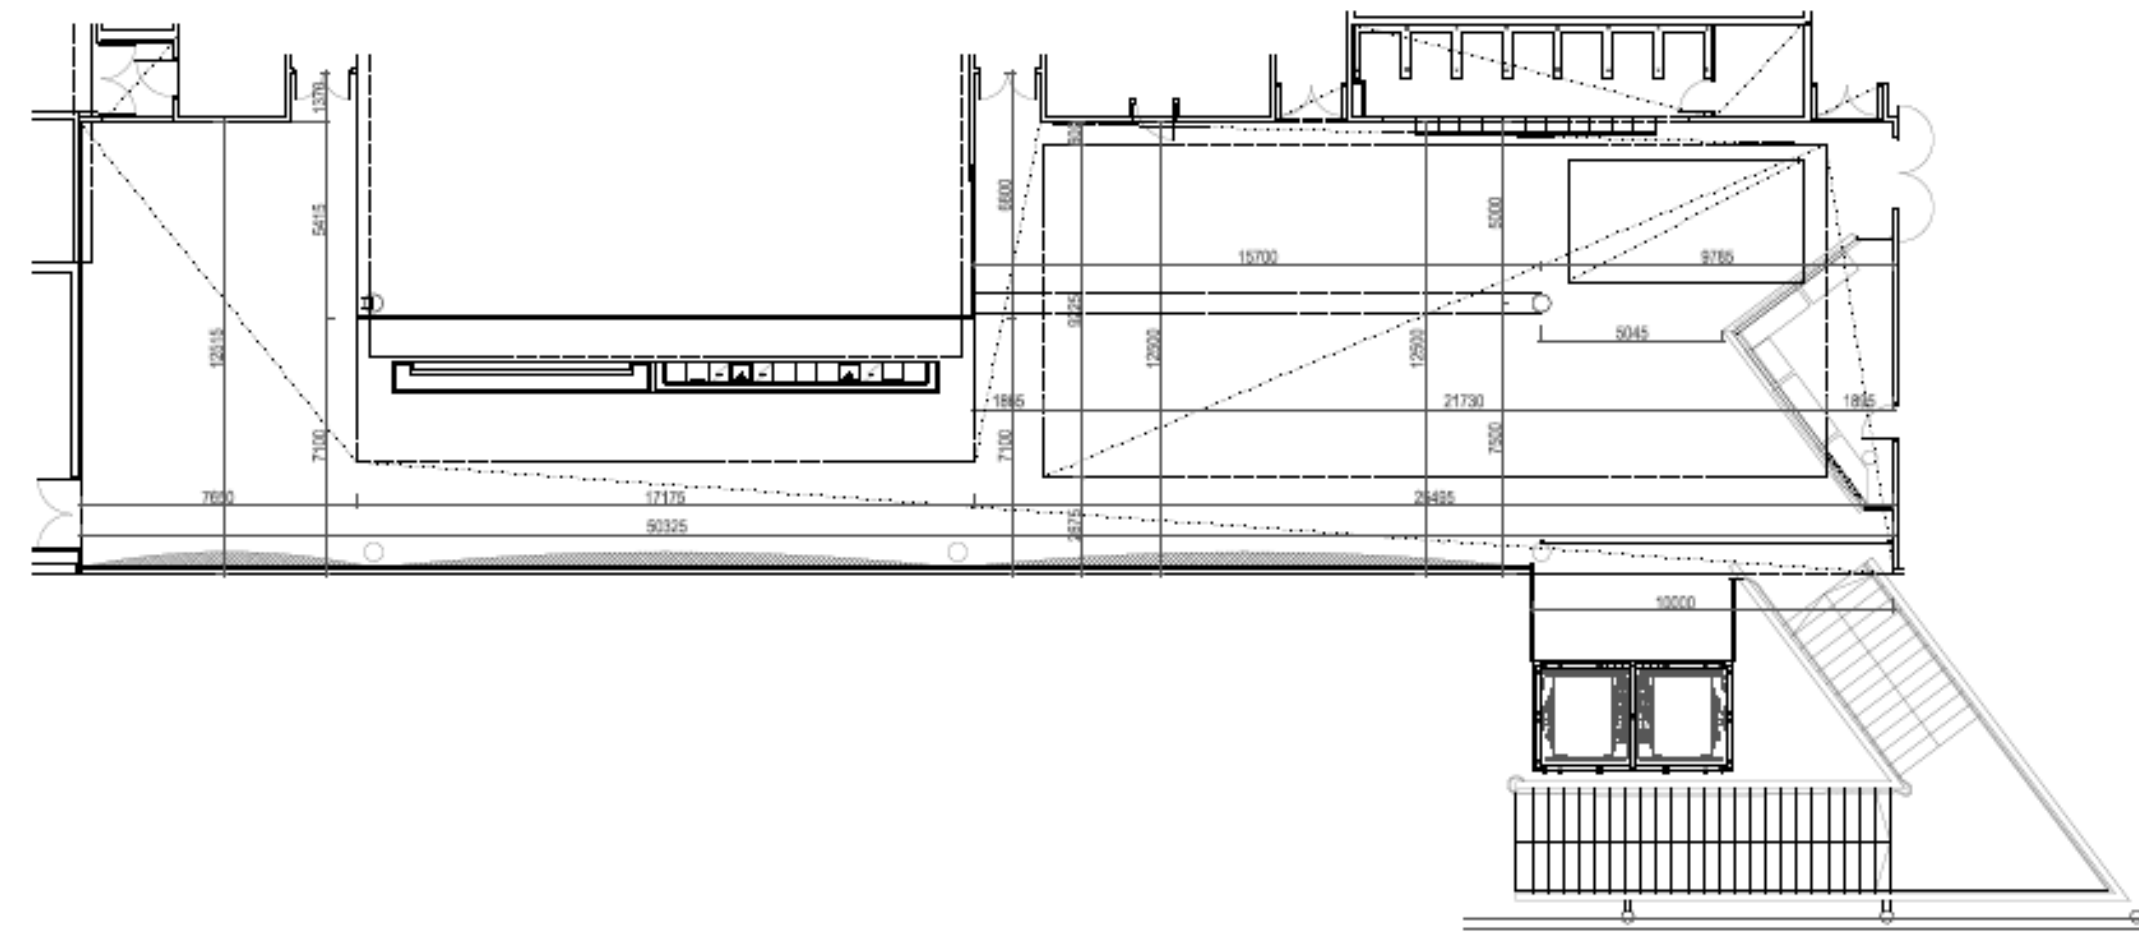

# SUURI NÄYTTÄMÖ

Suuren näyttämön katsomossa on kaikkien rivien ollessa käytössä **433** istumapaikkaa, joista 4 ovat invapaikkoja katsomon vasemmalla puolella.

Lyhennettynä (ilman kahta ensimmäistä riviä) katsomossa on **391** istumapaikkaa, joista 4 ovat invapaikkoja.