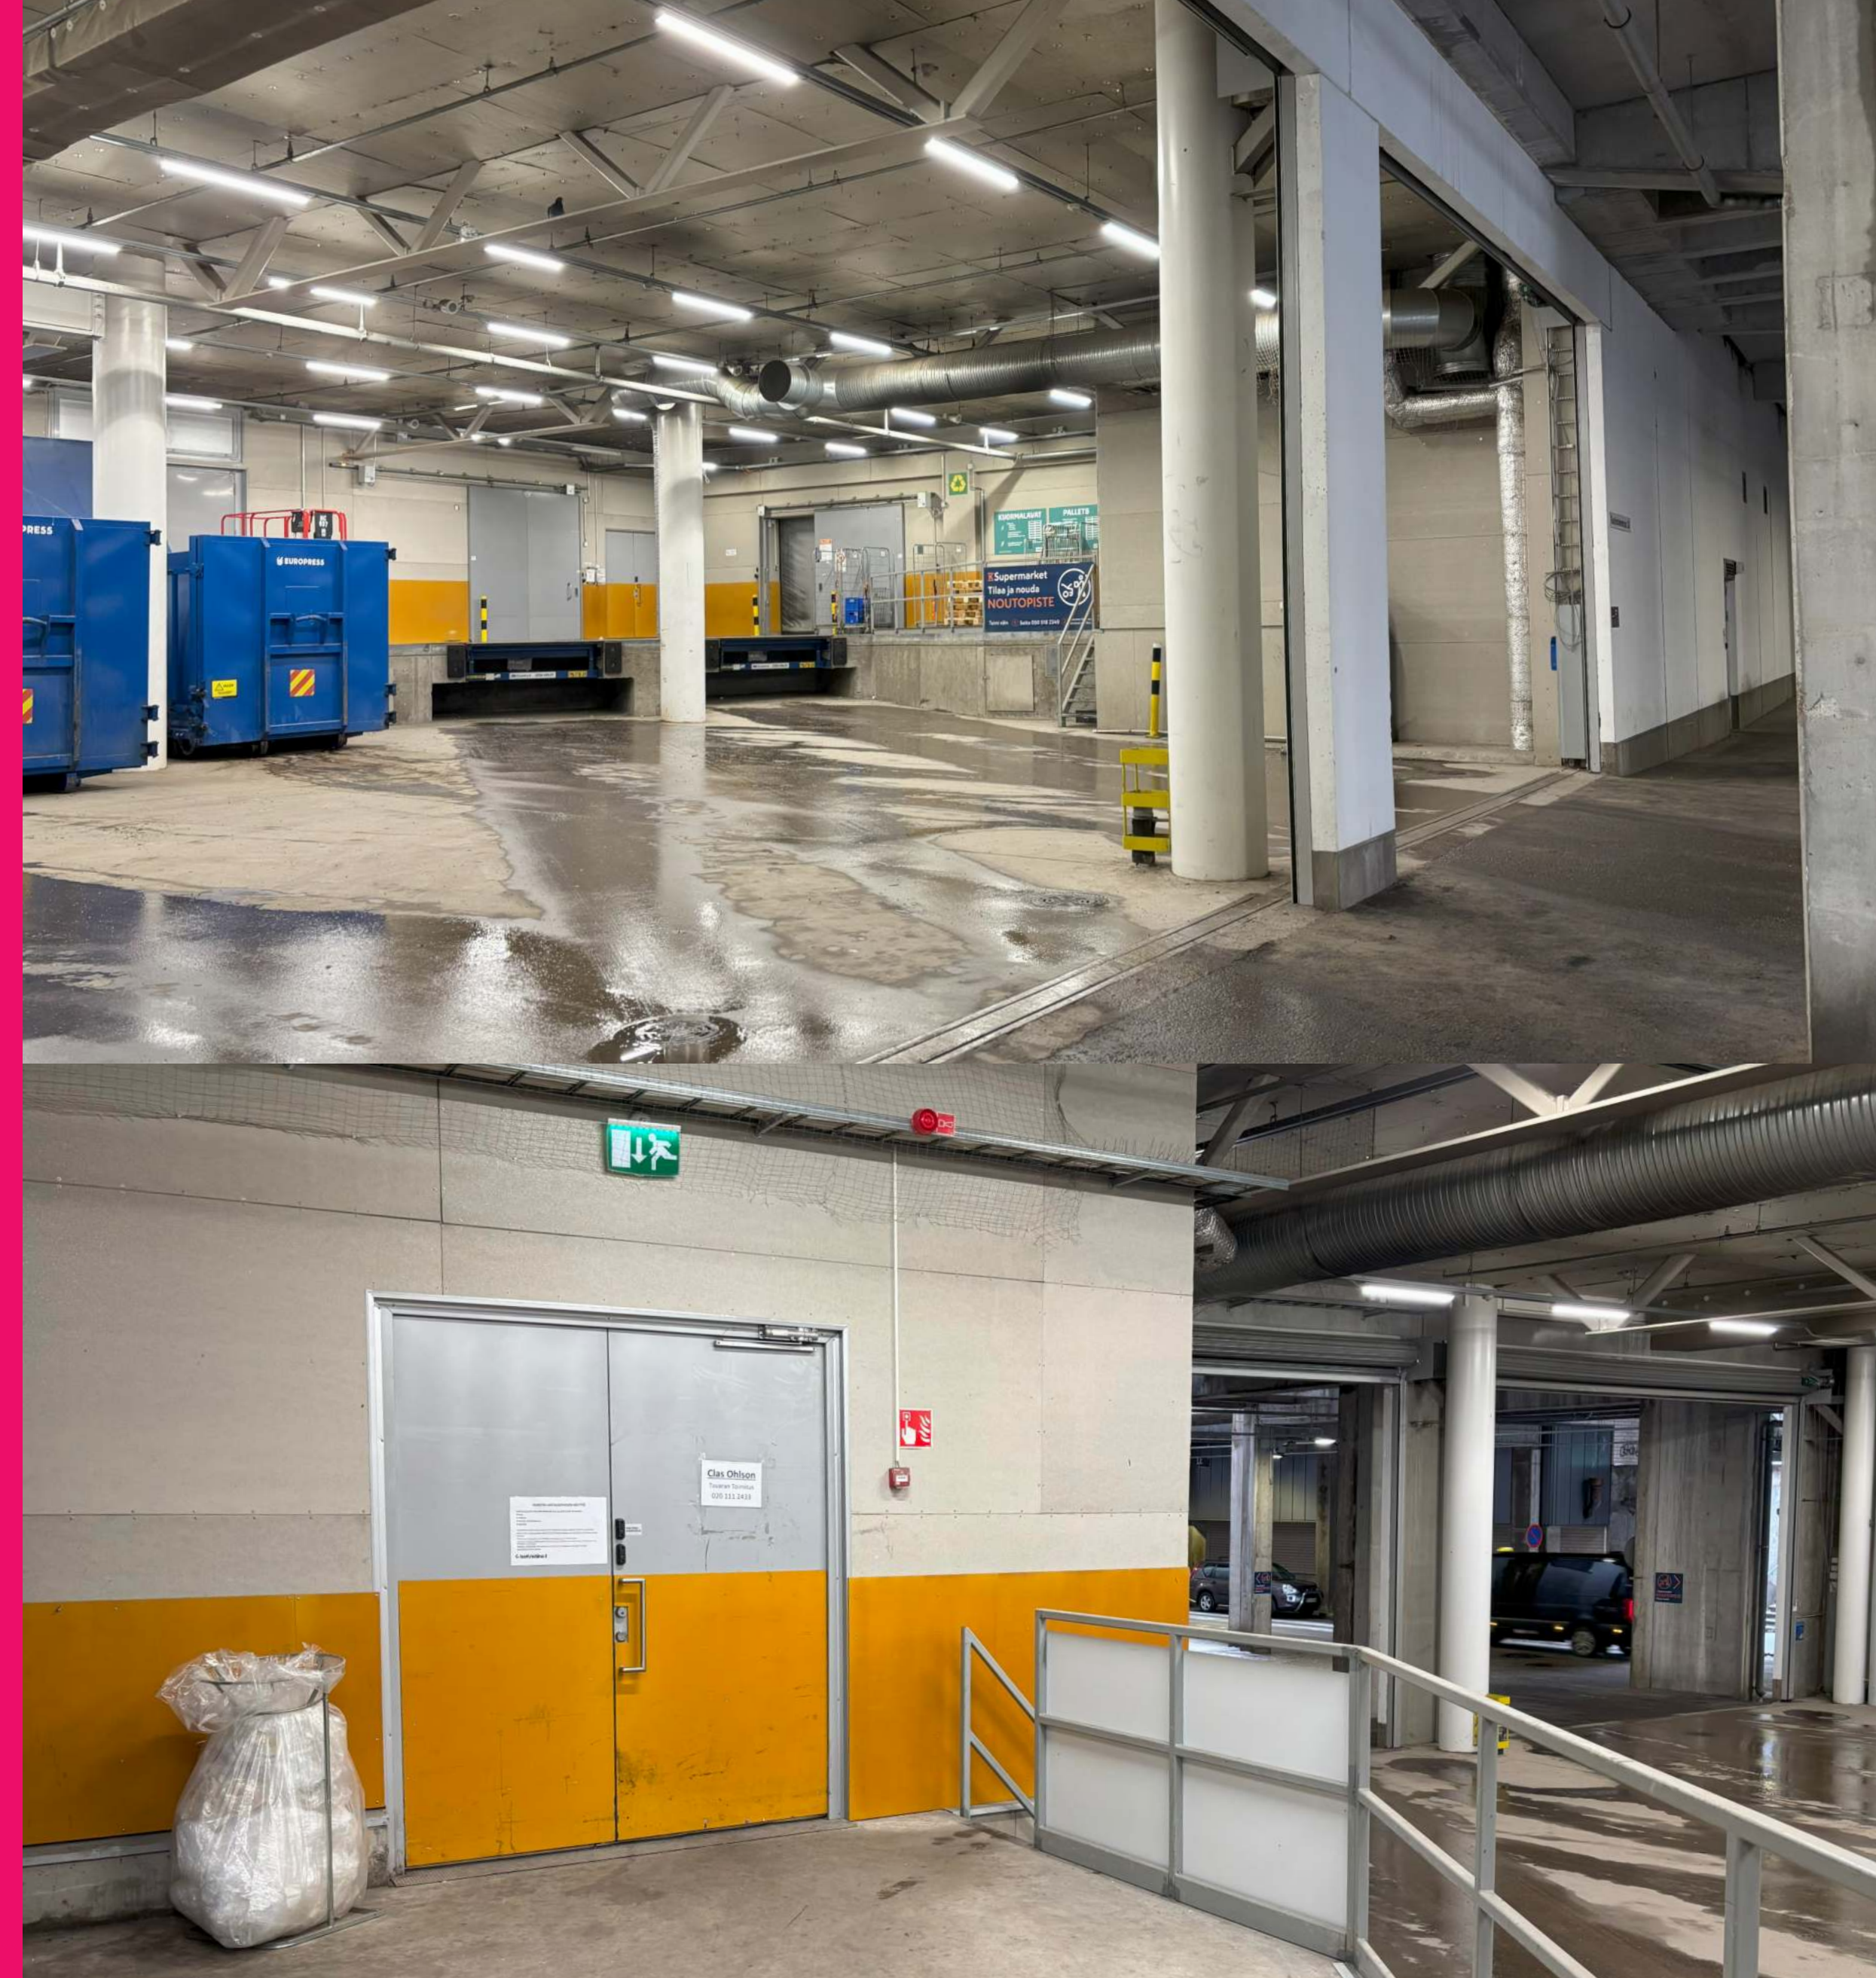

LASTAUSLAITURI

Tarvittaessa suurempien lavasteiden tuonti onnistuu tavarahissillä IsoKristiinan lastauslaiturin kautta. Lastauslaiturilta löytyy tarvittavat välineet tavarankurjaukseen sekä kuorma-autosta että pakettiautosta.

Raatimiehenkatu 24, 53100 Lappeenranta

Tavarahissin sisäänkäynti sijaitsee kävelykadun ja kauppakeskus IsoKristiinan alla. Lastauslaituri **HUOLTO 1**.