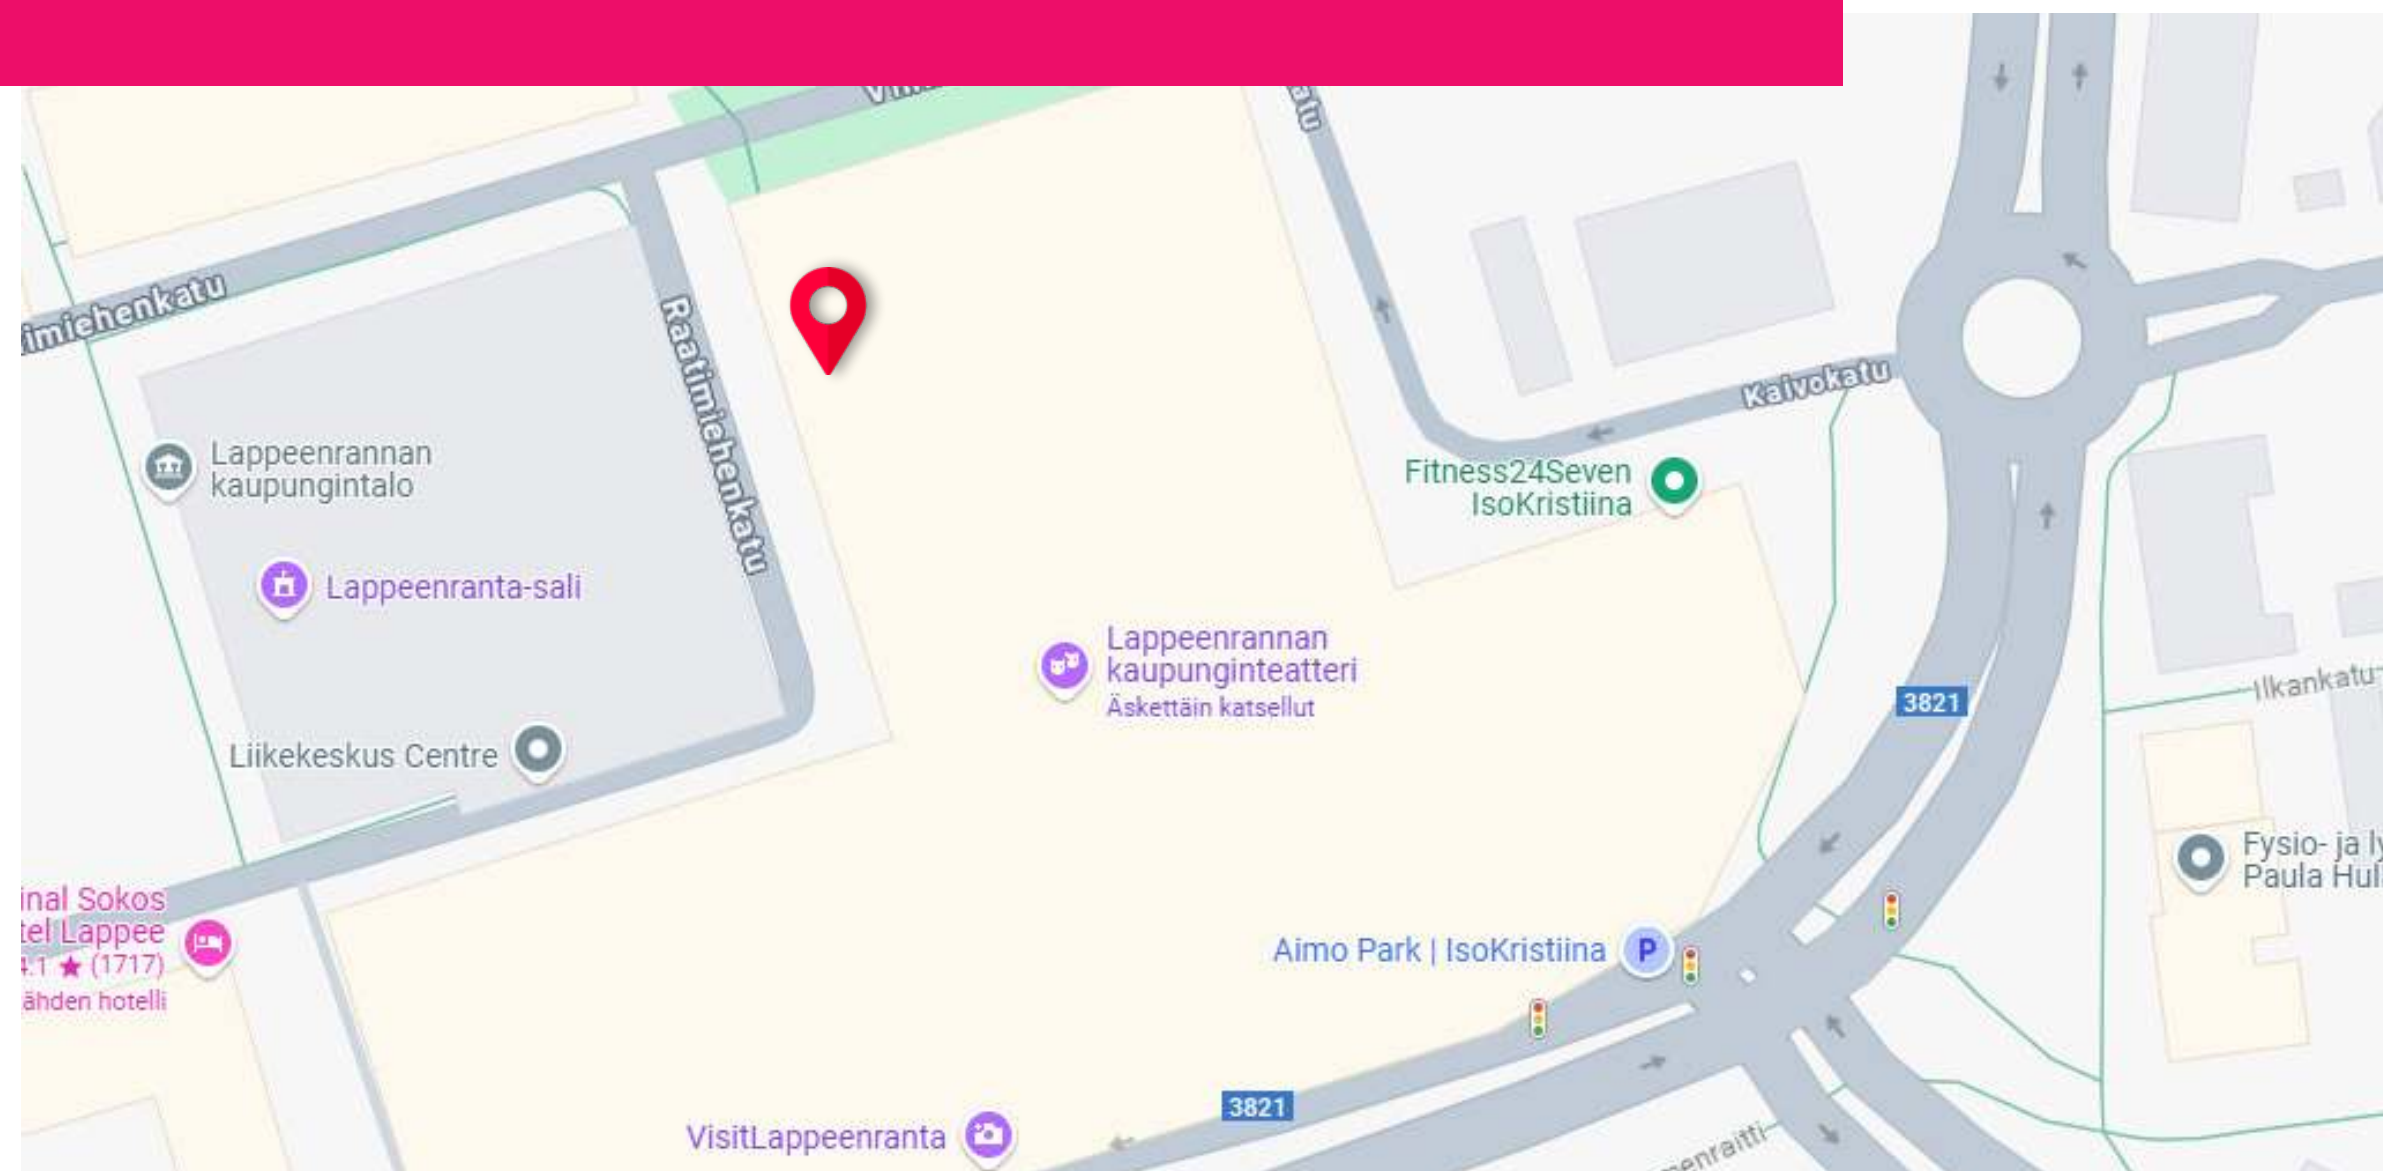

**Raatimiehenkatu 24, 53100 Lappeenranta**

Tavarahissin sisäänkäynti sijaitsee kävelykadun ja kauppakeskus IsoKristiinan alla. Lastauslaituri **HUOLTO 1**.