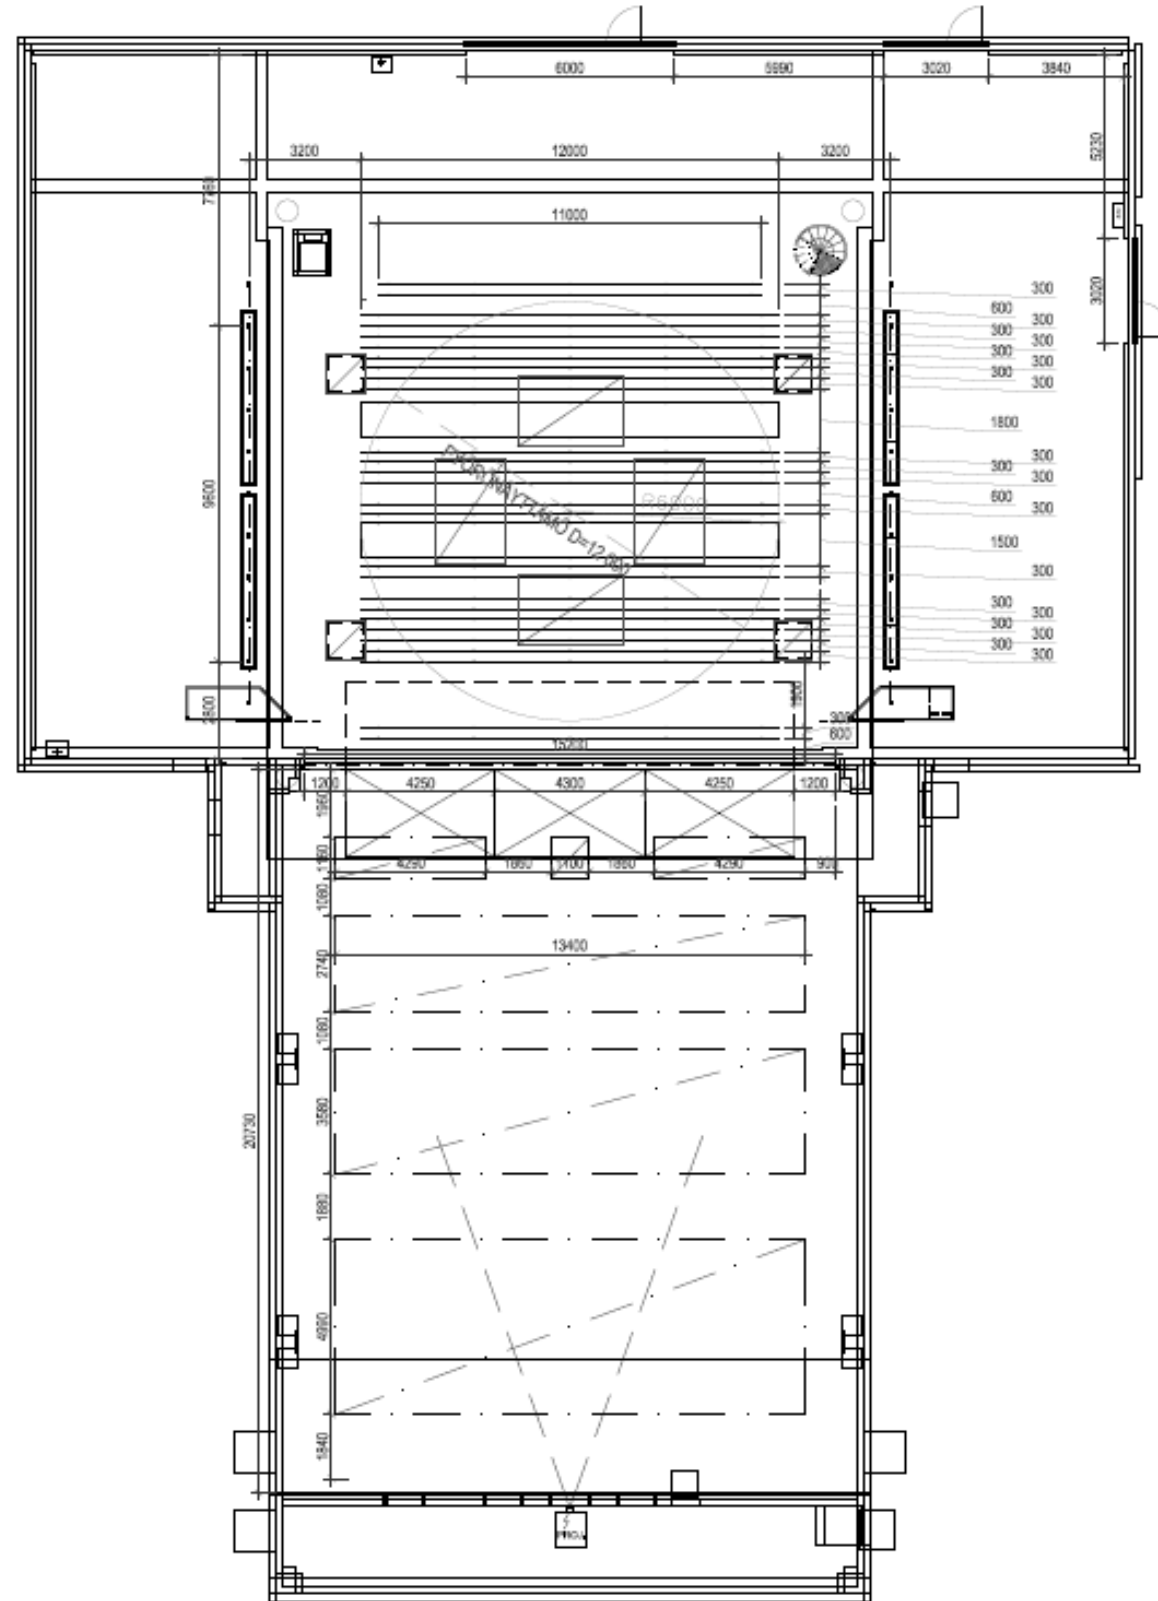

SUURI NÄYTTÄMÖ

Suuren näyttämön katsomossa on kaikkien rivien ollessa käytössä **433** istumapaikkaa, joista 4 ovat invapaikkoja katsomon vasemmalla puolella.

Lyhennettynä (ilman kahta ensimmäistä riviä) katsomossa on **391** istumapaikkaa, joista 4 ovat invapaikkoja.

Invapaikkojen määrä on molemmissa katsomokoissa kasvatettavissa 8 paikkaan, mutta tämä vaikuttaa käytössä olevien istumapaikkojen määrään.